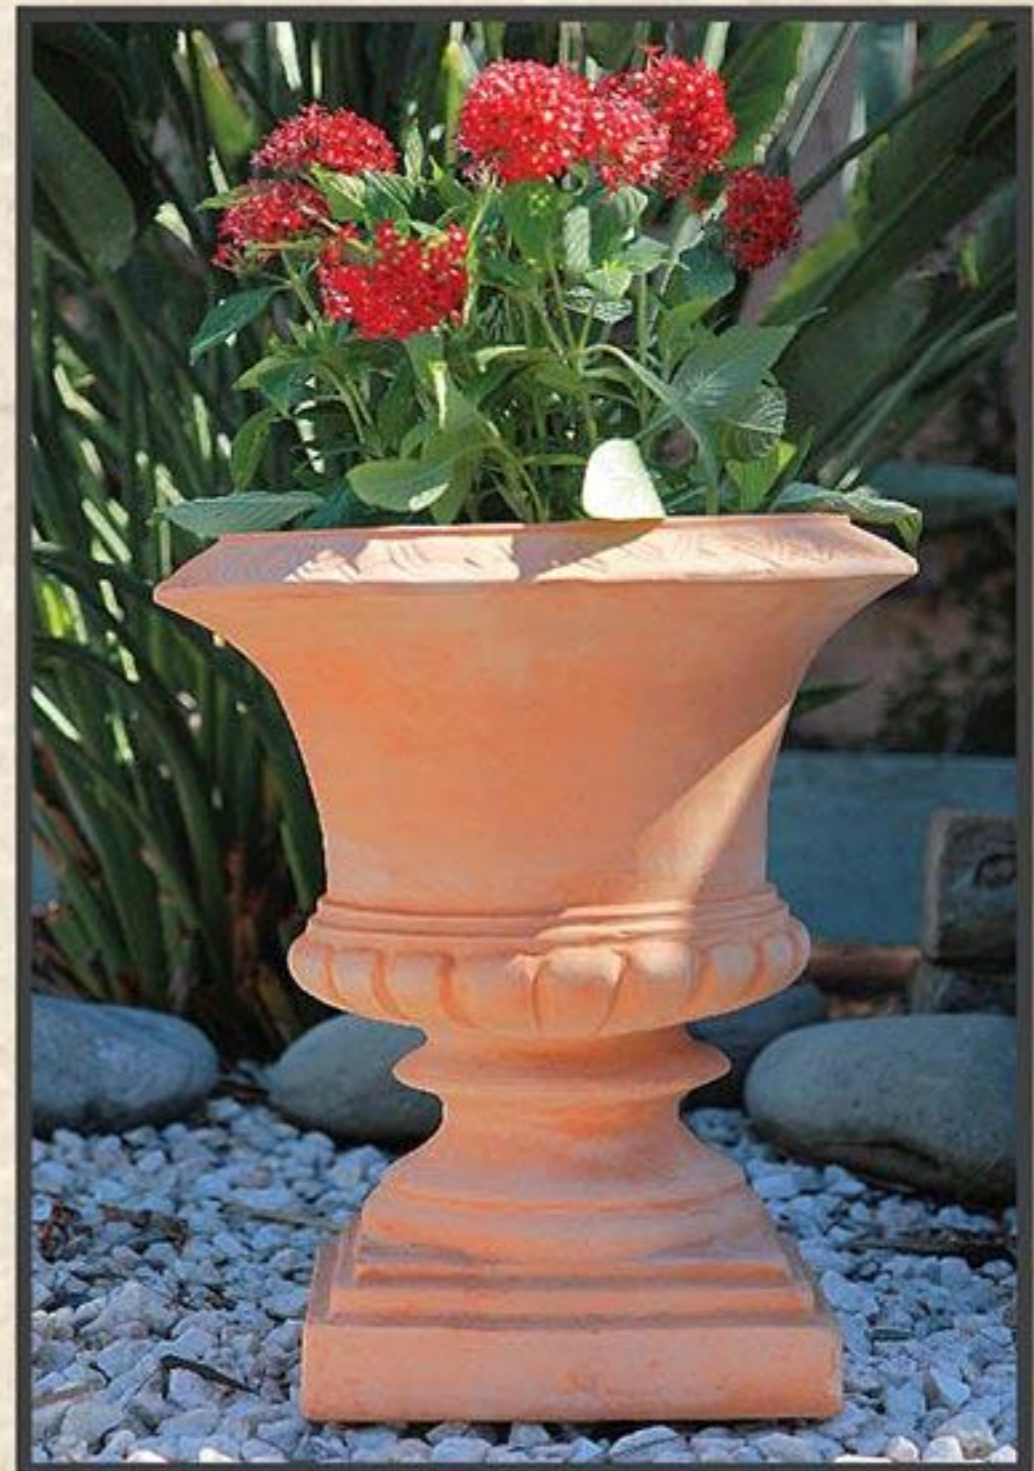

Vietnamese Terracotta

Collection

VNP-002 $ 37.00

	W	D	H
VIETNAMESE	15	8	6
TERRACOTTA	22.5	12	9
	27.5	15	11.75

VNP-004 $ 35.00

	W	D	H
VIETNAMESE	16	16	19.5
TERRACOTTA