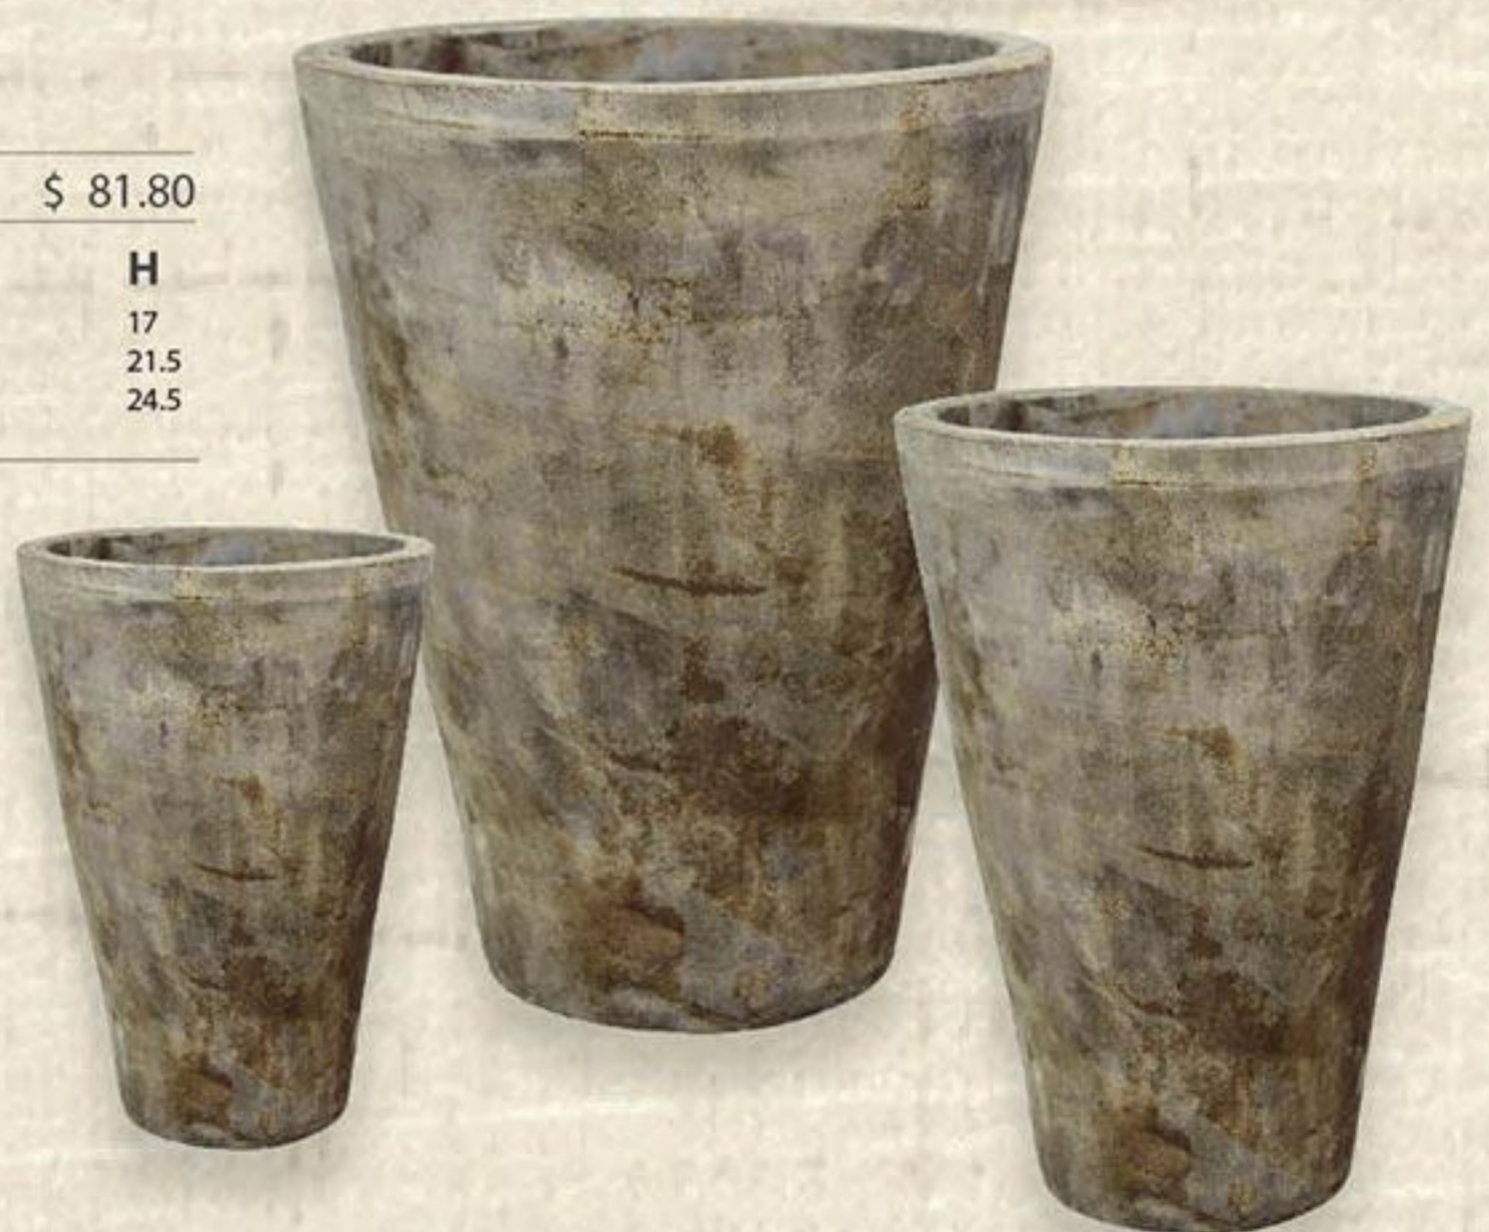

Fountain
Collections

Antique Terracotta

Collection

TC-1827-AN-S3 \$ 57.00

	W	D	H
ANTIQUE	8	8	14.5
TERRACOTTA	12	12	17.75
	15.75	15.75	22.5

TC-1106-AN-S3 \$ 81.80

	W	D	H
ANTIQUE	13	13	17
TERRACOTTA	15.5	15.5	21.5
	19	19	24.5