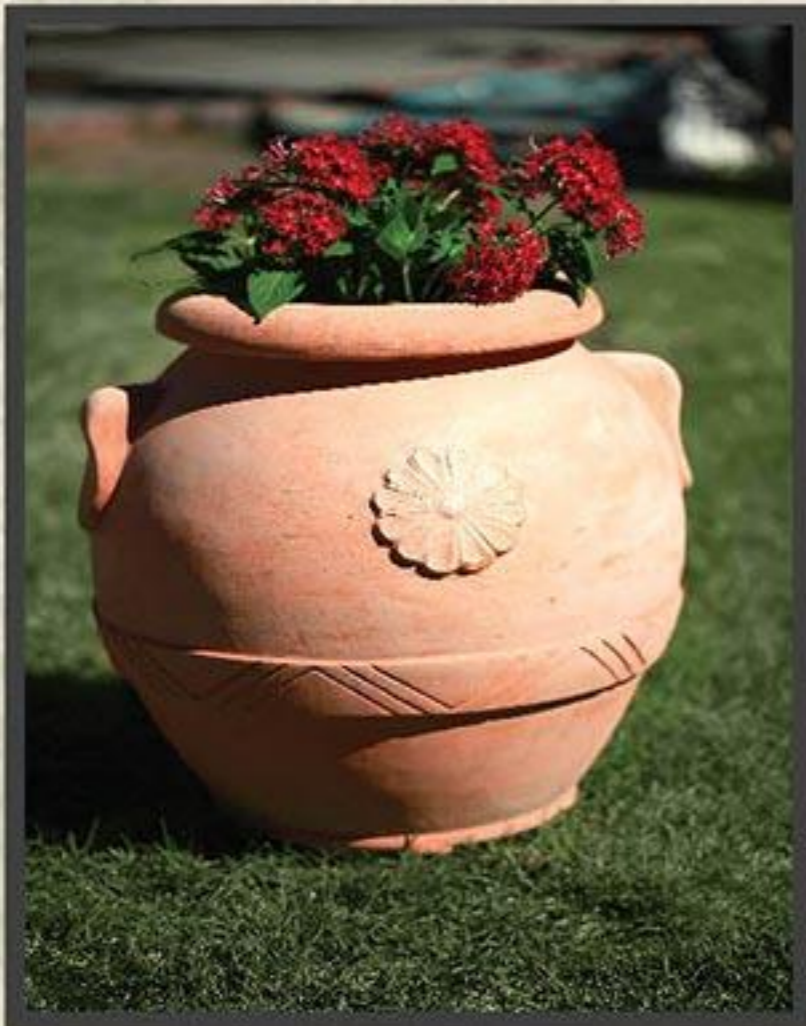

VNP-004 \$ 35.00

	W	D	H
VIETNAMESE	16	16	19.5
TERRACOTTA			

Vietnamese Terracotta
Collection

Vietnamese Terracotta

Collection

VNP-030				\$ 75.00
VIETNAMESE	W	D	H	
TERRACOTTA	16.50	16.50	22.25	
	23.25	23.25	31.25	